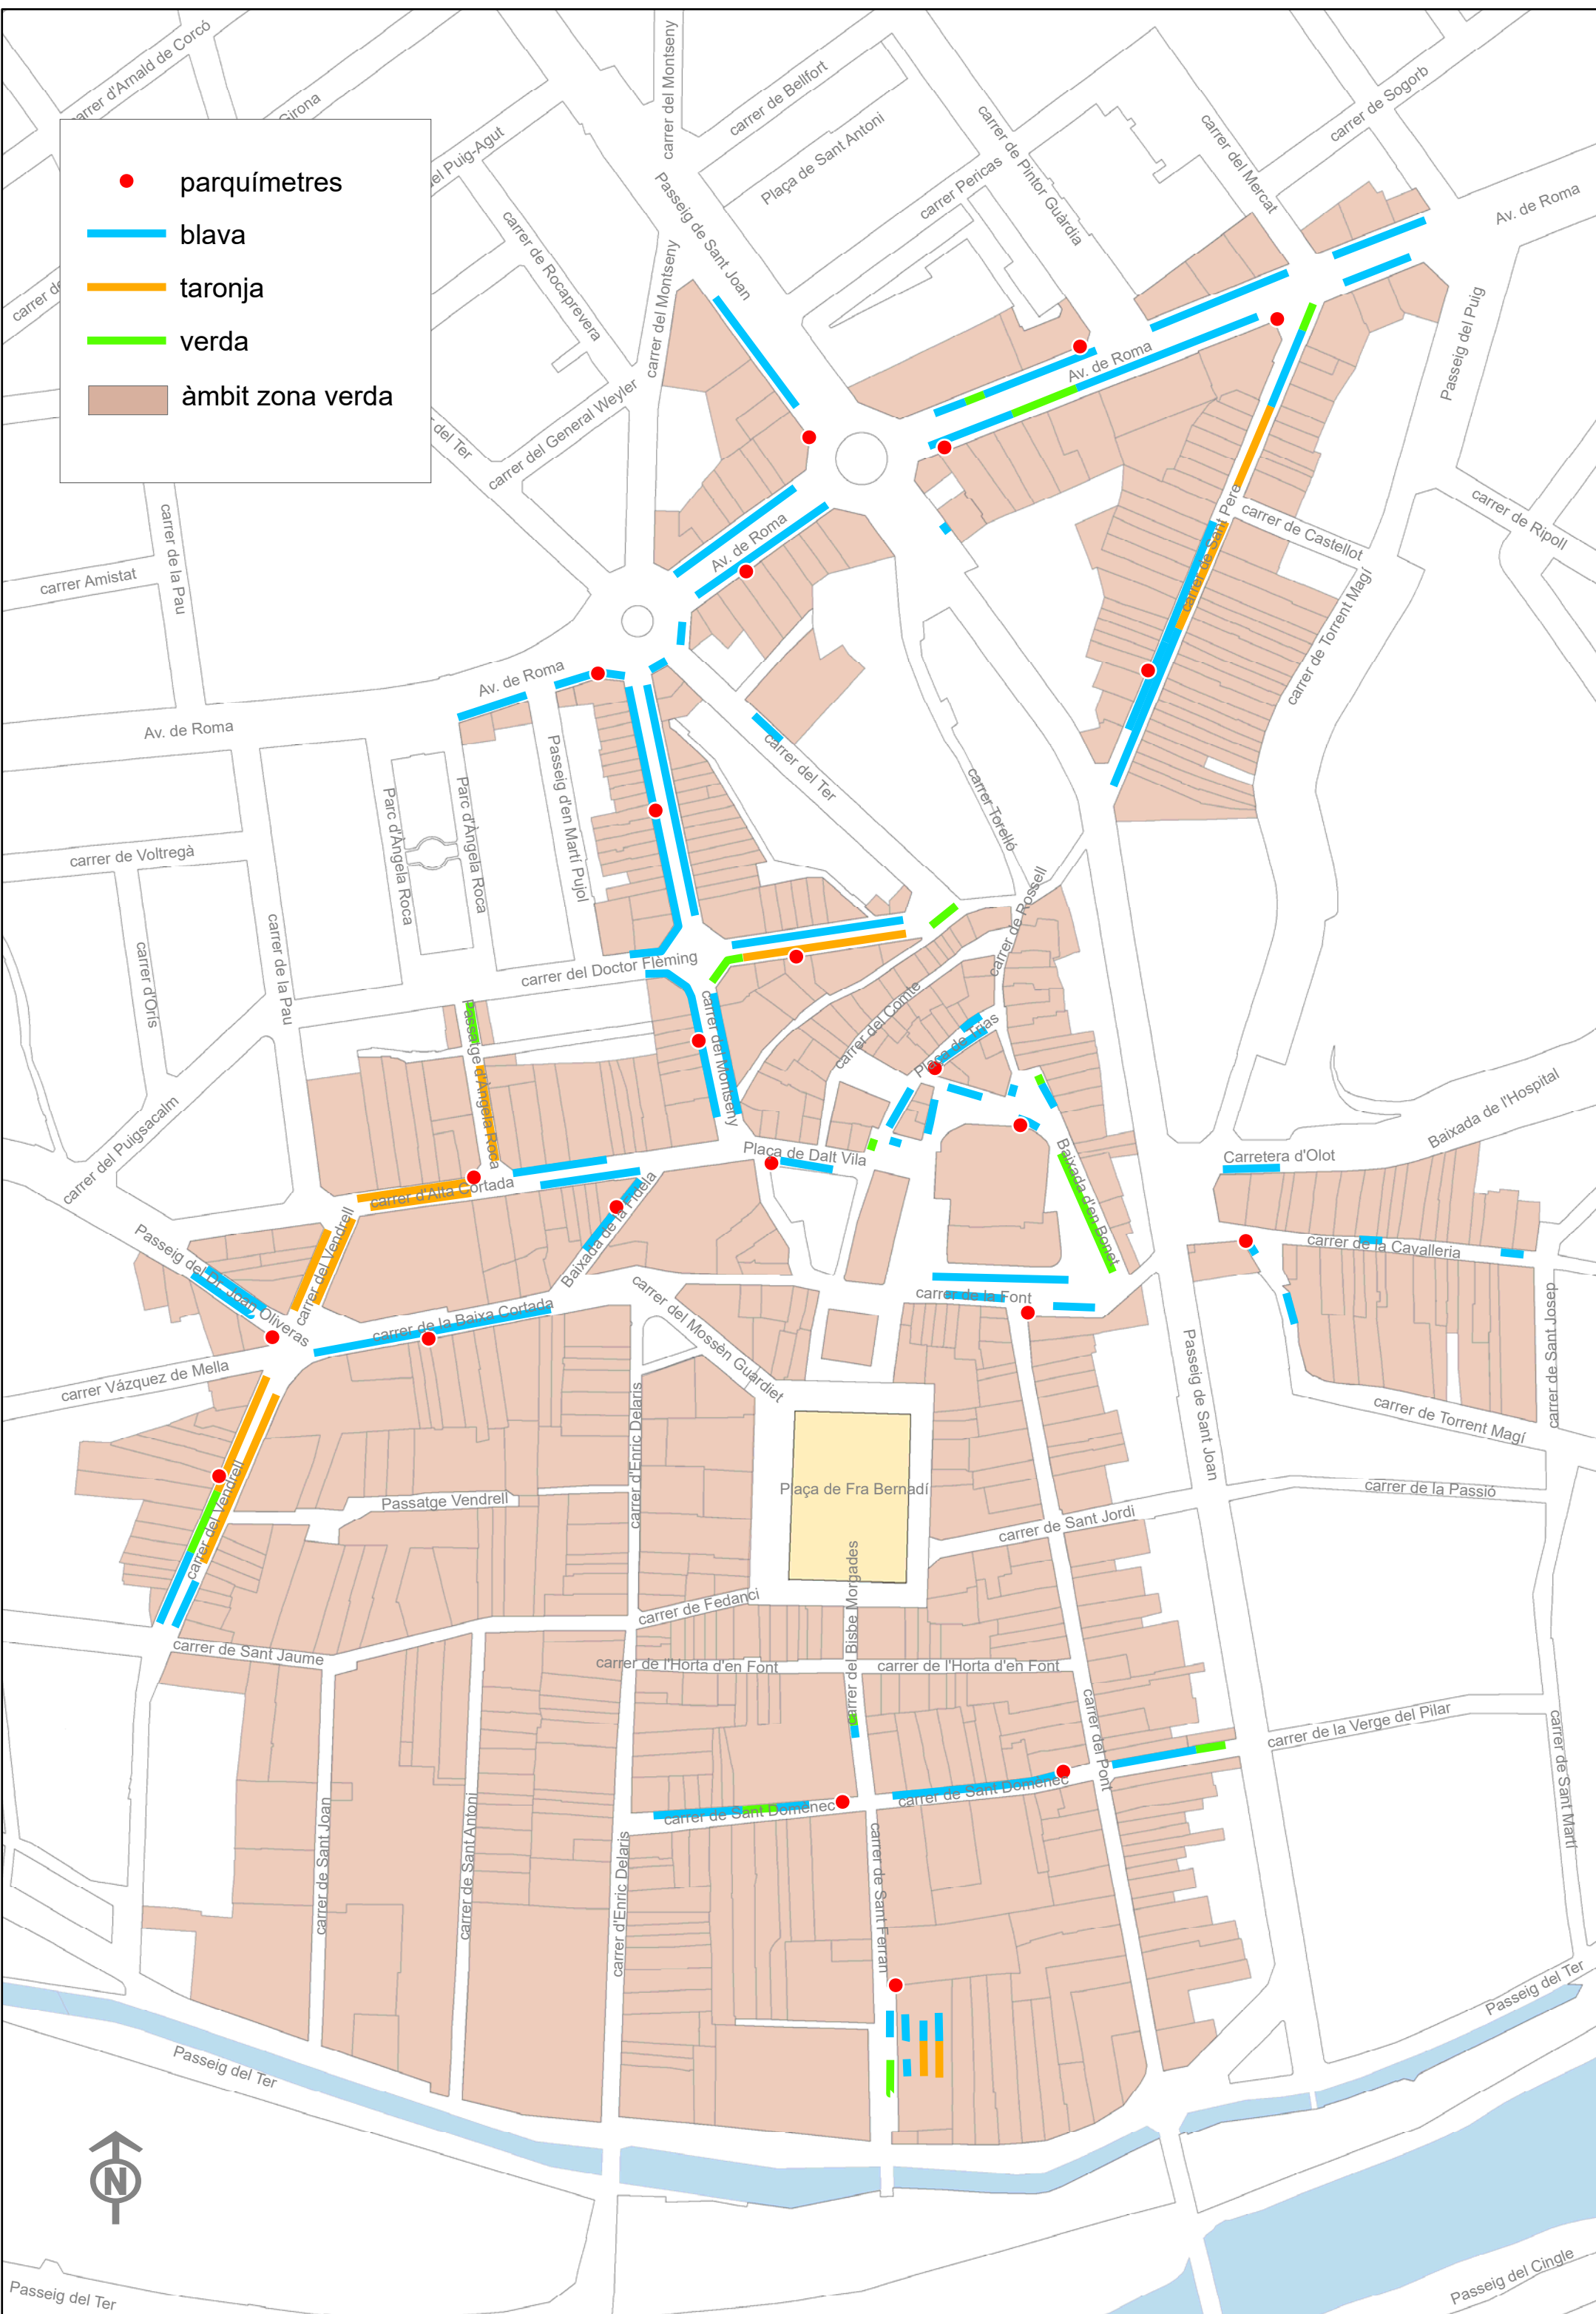

- parquímetres
- blava
- taronja
- verda
- àmbit zona verda

Passeig del Ter

Passeig del Cingle