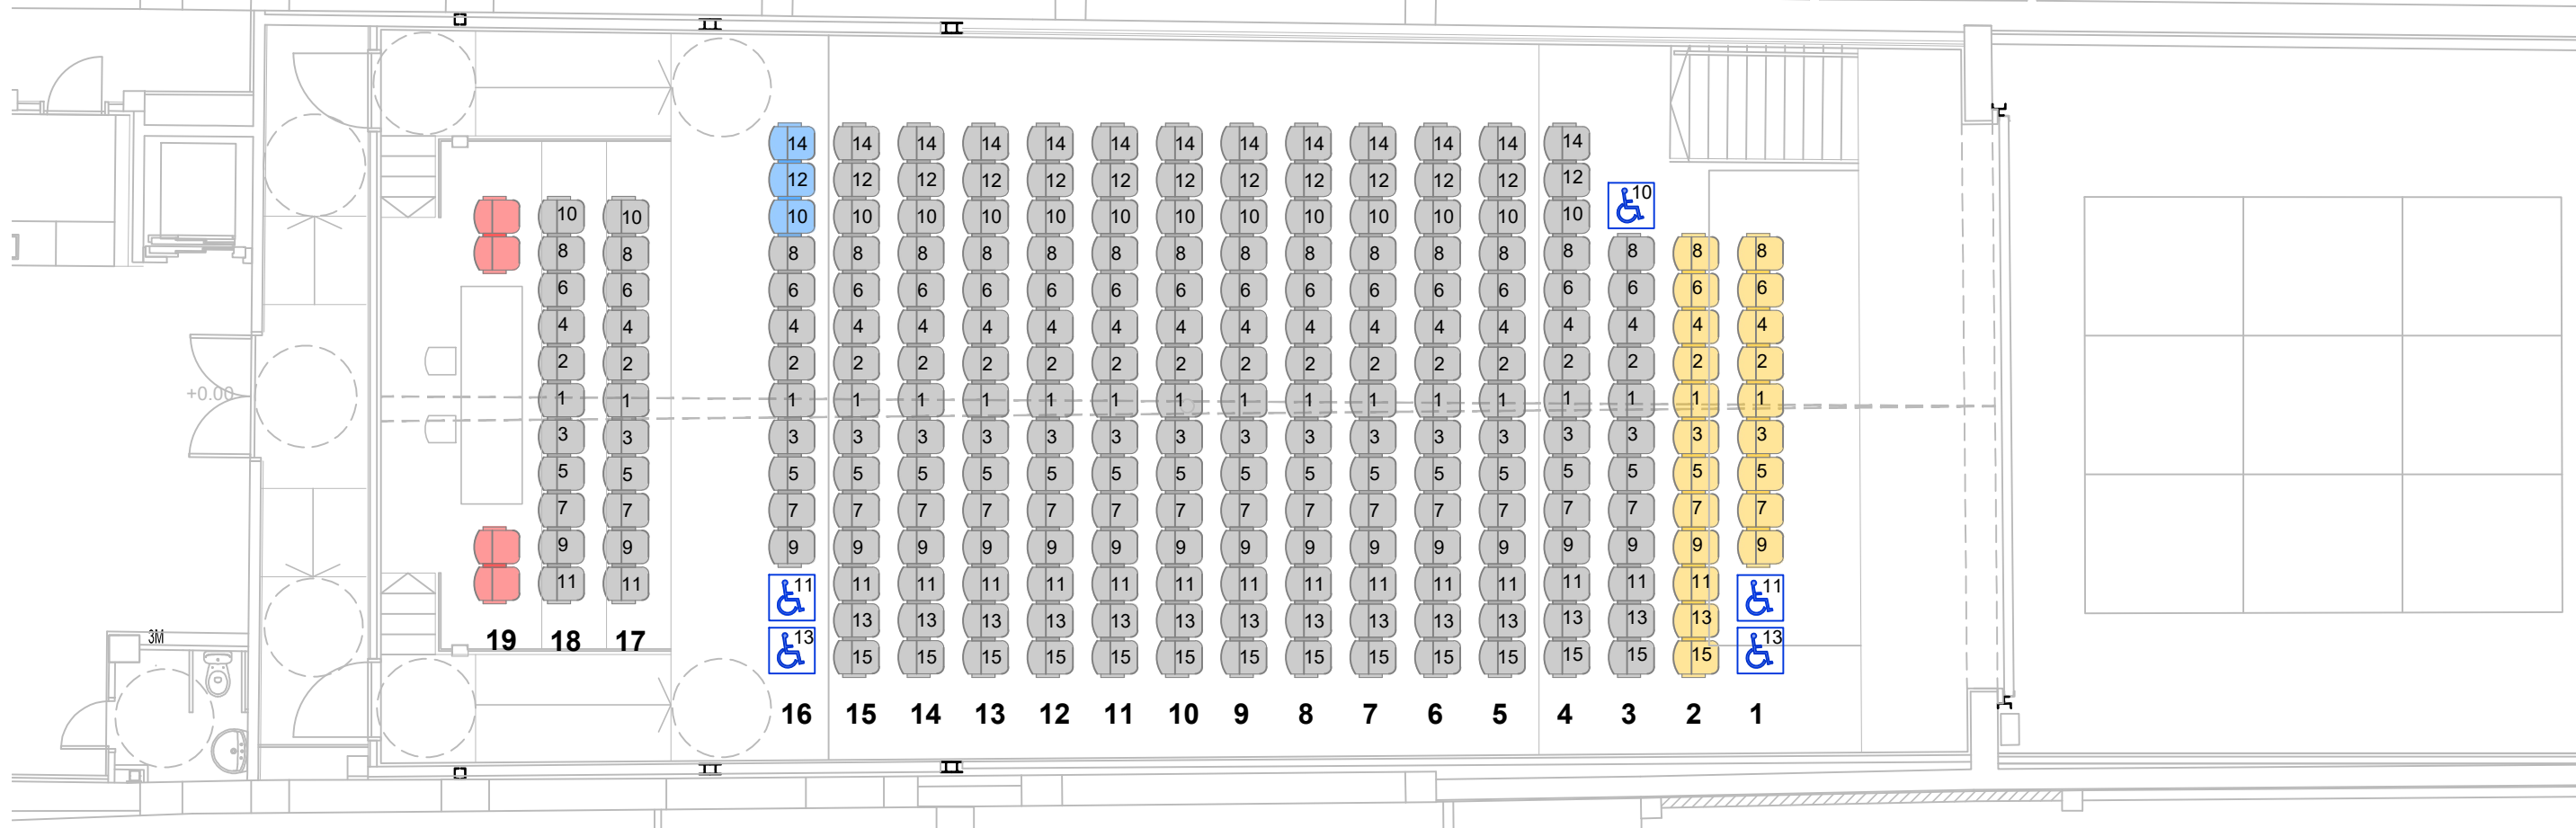

PLANTA AMFITEATRE

- Butaques lugano (285ut.)
- Butaques NO VENDA (4ut.)
- Butaques mòbils (21ut.)
- Butaques mòbils per a places adaptades (3ut.)
- ♿ Espai reservat a cadires de rodes (5ut.)

Platea: 247 places  
 Amfiteatre: 62 places  
**TOTAL: 309 places**

PLANTA BAIXA - PLATEA